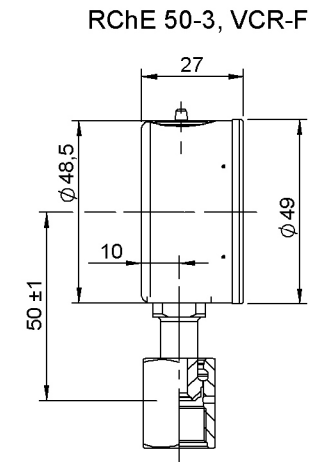

RChg50 / RChE50, Anschluss unten und rückseitig mittig

VCR-F

VCR-M

ARMATURENBAU GmbH

Manometerstraße 5 • D-46487 Wesel - Ginderich
Tel.: (0 28 03) 91 30-0 • Fax: (0 28 03) 10 35
armaturenbau.de • mail@armaturenbau.de