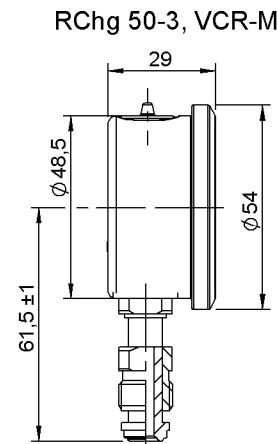

RChg50 / RChE50, Anschluss unten und rückseitig mittig

VCR-F

VCR-M

ARMATURENBAU GmbH

Manometerstraße 5 • D-46487 Wesel - Ginderich
Tel.: (0 28 03) 91 30-0 • Fax: (0 28 03) 10 35
armaturenbau.de • mail@armaturenbau.de