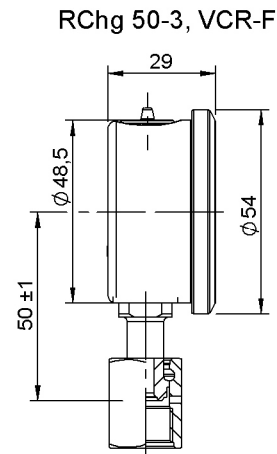

RChg50 / RChE50, Anschluss unten und rückseitig mittig

VCR-F

VCR-M

ARMATURENBAU GmbH

Manometerstraße 5 • D-46487 Wesel - Ginderich
Tel.: (0 28 03) 91 30-0 • Fax: (0 28 03) 10 35
armaturenbau.de • mail@armaturenbau.de