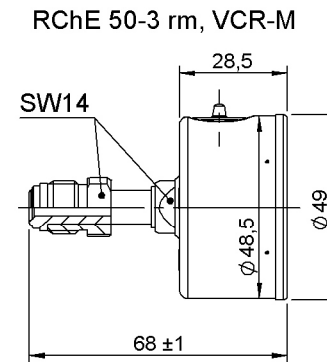

RChg50 / RChE50, Anschluss unten und rückseitig mittig

VCR-F

VCR-M

ARMATURENBAU GmbH

Manometerstraße 5 • D-46487 Wesel - Ginderich
Tel.: (0 28 03) 91 30-0 • Fax: (0 28 03) 10 35
armaturenbau.de • mail@armaturenbau.de