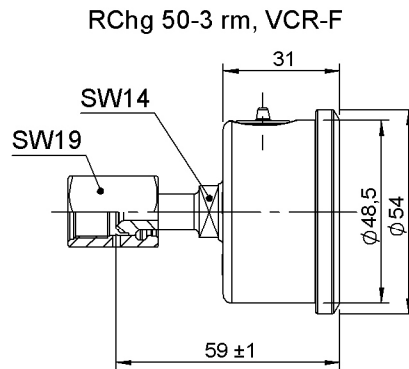

RChg50 / RChE50, Anschluss unten und rückseitig mittig

VCR-F

VCR-M

ARMATURENBAU GmbH

Manometerstraße 5 • D-46487 Wesel - Ginderich
Tel.: (0 28 03) 91 30-0 • Fax: (0 28 03) 10 35
armaturenbau.de • mail@armaturenbau.de