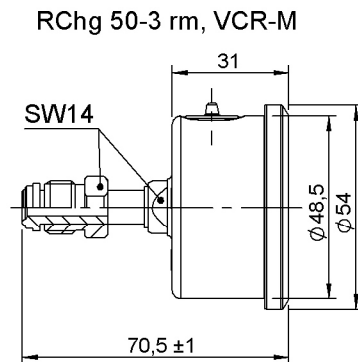

RChg50 / RChE50, Anschluss unten und rückseitig mittig

VCR-F

VCR-M

ARMATURENBAU GmbH

Manometerstraße 5 • D-46487 Wesel - Ginderich
Tel.: (0 28 03) 91 30-0 • Fax: (0 28 03) 10 35
armaturenbau.de • mail@armaturenbau.de