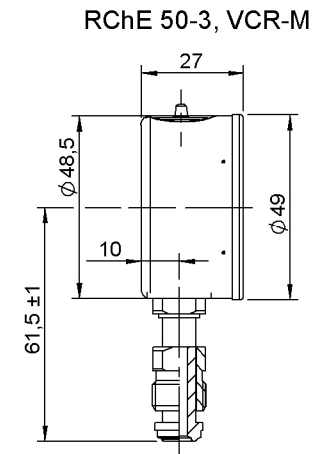

RChg50 / RChE50, Anschluss unten und rückseitig mittig

VCR-F

VCR-M

ARMATURENBAU GmbH

Manometerstraße 5 • D-46487 Wesel - Ginderich
Tel.: (0 28 03) 91 30-0 • Fax: (0 28 03) 10 35
armaturenbau.de • mail@armaturenbau.de