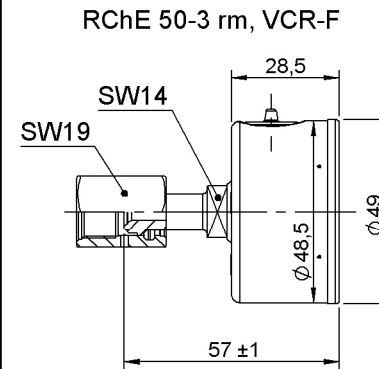

RChg50 / RChE50, Anschluss unten und rückseitig mittig

VCR-F

VCR-M

ARMATURENBAU GmbH

Manometerstraße 5 • D-46487 Wesel - Ginderich
Tel.: (0 28 03) 91 30-0 • Fax: (0 28 03) 10 35
armaturenbau.de • mail@armaturenbau.de