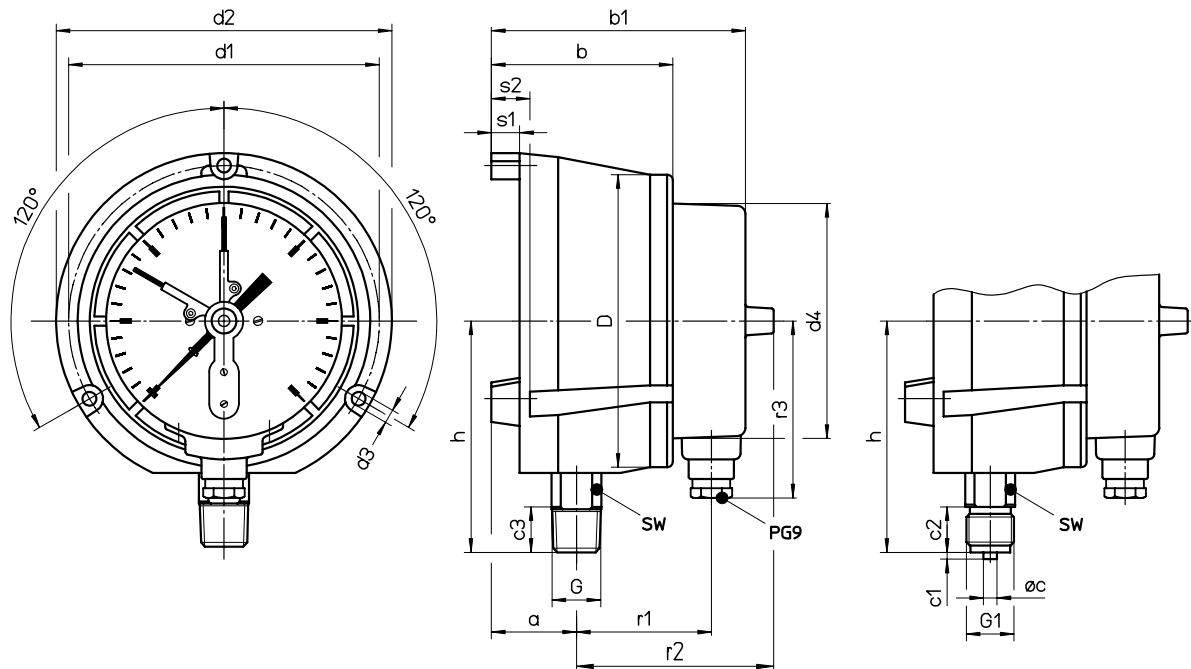

# Bourdon Tube Pressure with Limit-Switch Assemblies RPG 4½" or Oil Filled (RPGOe 4½")

T01-000-013

05.02.2002 Wo/KE  
Seite 1 von 1

Maße (mm) und Masse (kg)																						
	NG	D	a	b	b1	c	c1	c2	c3	d1	d2	d3	d4	G	G1	h	r1	r2	r3	s1	s2	SW
mm	4½	129	37,5	80	112	6	3	20	19	137	148	6,1	104	½" NPT	G ½ A	102	60	87	78	12,5	17	22
inch	4½	5.08	1.48	3.15	4.41	.24	.12	.79	.75	5.4	5.83	.24	4.1	½" NPT	½" BSP	4.02	2.36	3.42	3.07	.49	.67	.87

	RPG	RPGOe
Gewicht (kg)	0,9	1,6
Weight (lb)	1.98	3,5

Sales and Export South, West, North  
**ARMATURENBAU GmbH**  
Manometerstraße 5 • D-46487 Wesel - Ginderich  
Tel.: +49 (0) 2803/91 30-0 • Fax: +49 (0) 2803/10 35  
armaturenbau.com • mail@armaturenbau.com